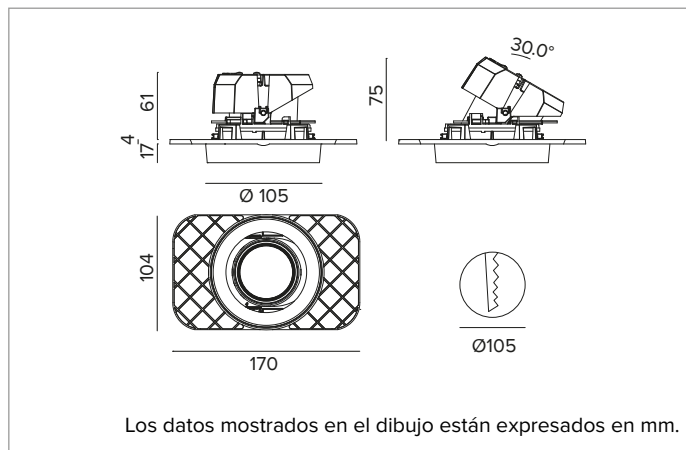

## Proyector empotrable de LED con posibilidad de orientación en versión trimless

	3000K	H(m)	D(m)	Emax(lx)		
	Ra90		48°			
Fixture Power	20W	1	0.88	3107		
Source Flux	2267lm	2	1.77	777		
Fixture Flux	1737lm	3	2.65	345		
Efficacy	86lm/W	4	3.53	194		
TS1308	I <sub>max</sub> =1378cd/klm	I <sub>max</sub>	3125cd	5	4.41	124